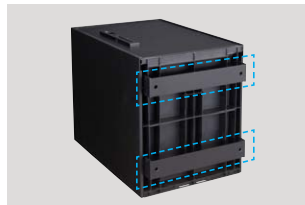

特注にて、同一の鍵に変更可能です。

上下2段に設置した際に、上下のユニットで同じ鍵にする
同一キーの特注をお受けいたします。
設置する2台を特注品番で発注をお願いします。

同一キーの品番と価格について

標準価格で +3,000円アップ(上下2台設置で6,000円アップ)

特注品番	特注品番	特注価格
		標準価格(税抜)
CTNR6020BX	◇コンボライト同一キー ミドル マットブラック	42,800円
CTNR6020XX	◇コンボライト同一キー ミドル マットブラック以外	52,800円
CTNR6050BX	◇コンボライト同一キー ラージ マットブラック	52,800円
CTNR6050XX	◇コンボライト同一キー ラージ マットブラック以外	62,800円

※当社受注後、物流センター出荷まで 約10日(土日祝日は除く)

ベースを取り付け、 接着剤で床面と固定するだけの簡単施工。

接着固定の場合

据え置き部材をネジで固定します。
(ドライバーで取り付け)

※1.接着剤の完全硬化には10日程度必要です。