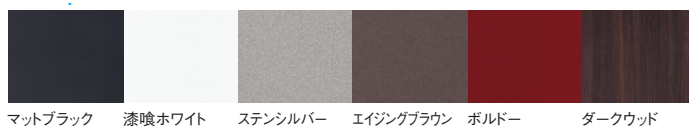

施工が簡単で、「自分」のできる軽量・手頃なタイプ。
豊富なカラーバリエーションで、
エントランスを彩ります。

写真はミドルタイプ：マットブラック

写真はラージタイプ：ボルドー

機能性やデザイン性にも、きちんとこだわりました。

印鑑を内蔵でき、
押印と施錠が同時に完了。

差込口に伝票を入れ、
ボタンを下げれば押印完了。
しかも、同時に施錠が行われます。

閉じ込め防止機構で
安全性に配慮。

万一、子どもが閉じ込められた場合(注1)
でも、内部のレバーに触れると施錠が
解除され、内部から開けられます。
(ミドル/ラージ)

注1 ボックス内に入って遊ばないよう、
お子様には特にご注意ください。

コーディネートしやすい
扉柄を6種類ご用意。

落ち着いたマット調カラーを
中心にラインアップしました。

マットブラック 漆喰ホワイト ステンシルパー エイジングブラウン ボルドー ダークウッド

サイズは宅配物の
大きさに応じて
2タイプから
お選びいただけます。

ミドルタイプ

写真はマットブラック
(前取出し)右開き

ラージタイプ