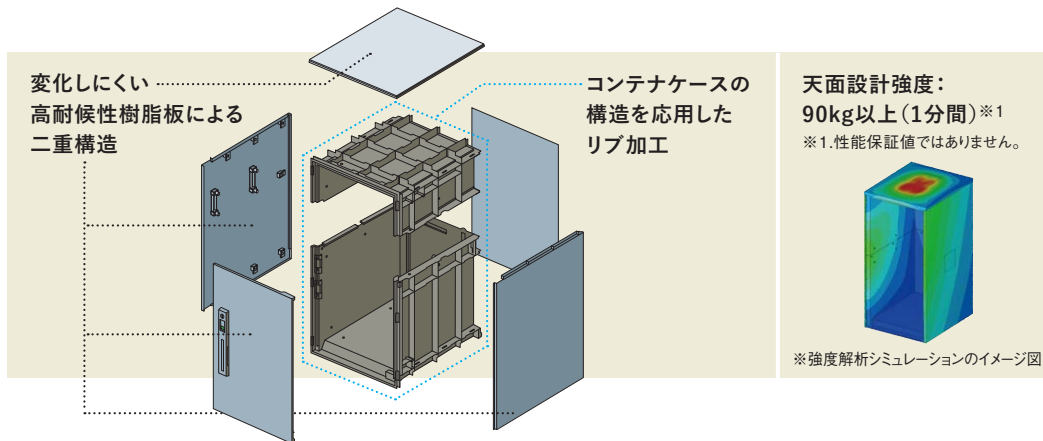

荷物の配達・取り出しは簡単です。

荷物の配達

「押印(緑色)」表示の場合、扉を開き、宅配物を入れます。

扉の内側の施錠レバーを右に倒し、扉を閉めます。

伝票を入れ、「押印・施錠」ボタンを下げ、伝票を取り出せば配達完了です。

荷物の取り出し

「使用中(赤色)」表示の場合、付属の専用キーでシリンダー錠を回し、扉を開けます。

荷物を取り出し、扉を閉めます。「使用中」の表示が「押印(緑色)」に戻っているか確認します。

軽くて丈夫な、コンボ-ライト。

本体には高耐候性樹脂板を採用。軽量で、設置が簡単。位置の微調整もラクにできます。また、ボックス部はコンテナケースの構造を応用し、堅牢性を確保しました。

仕様 ※品番の□にはカラー品番を入れてください。

タイプ	ミドルタイプ	ミドルタイプ	ラージタイプ	ラージタイプ
右開き(R)				
扉	マットブラック	5色塗装(4色) / 木目シート(1色)	マットブラック	5色塗装(4色) / 木目シート(1色)
品番	CTNR6020RB	CTNR6020R□	CTNR6050RB	CTNR6050R□
価格	▲ 39,800円(税抜)	▲ 49,800円(税抜)	▲ 49,800円(税抜)	▲ 59,800円(税抜)
本体サイズ(mm) / 質量(重量)	W390×D473×H590 / 8.0kg		W390×D473×H790 / 10.6kg	
受け取りできる最大サイズ・重さ	 20kg まで	 缶ビール2ケース (350ml×24缶)	 米10kg ×2袋	 ウォーターサーバー用 ボトル(12L)×1本
	 20kg まで	 缶ビール2ケース (350ml×24缶)	 米20kg ×1袋	 ウォーターサーバー用 ボトル(12L)×2本
カラー	樹脂生地色 マットブラック	塗装 漆喰ホワイト WS	ステンシルパー SC	エイジングブラウン MA
			ボルドー XR	木目シート ダークウッド MW