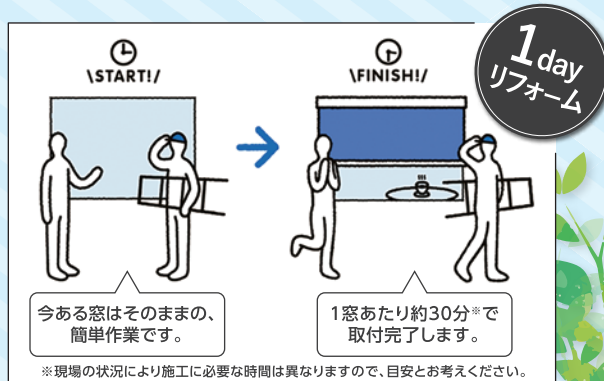

# STYLE SHADE

スタイルシェード

**POINT 1** 1窓あたり約30分\*のスピード施工  
**お取り付けはその日のうちに!**

窓枠や壁面に、専用金具でボックスやフックを取り付けるだけのカンタン施工。  
1窓あたり約30分\*のスピード施工で、あっという間に取り付けが完了します。  
※現場の状況により施工に必要な時間は異なりますので、目安とお考えください。

**POINT 2** 色あせ・劣化に強くお手入れカンタンな専用生地  
**高耐久でいつまでも美しく!**

スタイルシェードは専用生地で日差しや雨による色あせ・劣化に強く、汚れても水ぶきで、サツとお掃除できます。また、必要に応じて生地のみ交換も可能です。

**POINT 3** 太陽熱をカットして冷房費も節約  
**夏の暑さをすっきりカット!**

太陽の熱を窓の外側でカットして、室内の温度を心地よくキープ。  
冷房費をグッと軽減でき、室内熱中症対策にも効果的です。

LIXIL スタイルシェード  
**定価41,800円** 税別