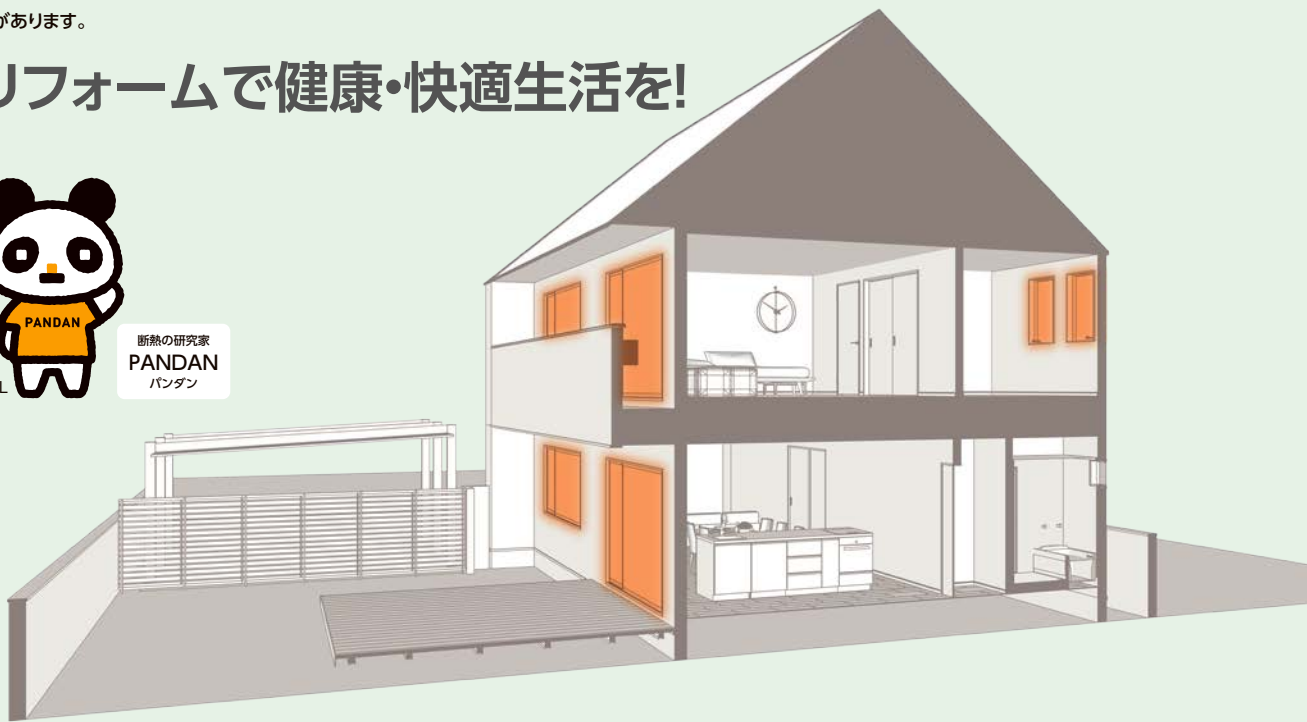

最大50%相当還元

今なら補助金で 最大200万円お得!

※制度の適用には条件があります。

窓断熱リフォームで健康・快適生活を!

今なら
補助金で
お得ダン

©LIXIL

断熱の研究者
PANDAN
パンダン

こどもエコすまい支援事業 & 先進的窓リノベ事業

※令和4年11月8日および12月16日に公表された情報を元に作成しています。ご活用の際は必ず最新の情報をご確認ください。

補助金がもらえる対象期間は?

2022年11月8日から2023年12月31日まで

- ●2023年12月31日までに対象工事に着手し工事完了した案件。契約を締結した施工業者が申請前に事業者登録を完了している必要があります。
- ●各事業とも1申請あたりの合計補助額5万円以上から申請可能です。ただし先進的窓リノベ事業において補助申請が受理される場合は、こどもエコすまい支援事業は1申請あたりの合計補助額が2万円以上であれば申請可能とします。予算の執行状況に応じて期限前に終了する場合があります。

補助金対象となる主なリフォーム例 (制度の一部を抜粋)

省エネも家事ラクも! 制度の併用ができる今がチャンスです!

こどもエコすまい支援事業 (最大30万)

必須 省エネ改修 下記①~③のいずれか(注)

① 開口部の断熱改修		② 外壁、屋根・天井または床の断熱改修		
サイズ	ドア交換	分類	外壁	屋根・天井
大	ドア:1.8㎡以上 引戸:3.0㎡以上 34,000円	省エネ基準	112,000円 (56,000円)	40,000円 (20,000円)
小	ドア:1.8㎡未満 引戸:3.0㎡未満 30,000円	ZEHレベル	151,000円 (75,000円)	54,000円 (27,000円)
				床
				69,000円 (34,000円)
				92,000円 (46,000円)

※補助額の例は省エネ基準レベル。 ※カッコ内は部分断熱の場合の補助額。1戸あたりの補助額。1箇所あたりの補助額。

③ エコ住宅設備の設置

高断熱浴槽	節水型トイレ 掃除しやすい機能 を有するもの	節湯水栓
27,000円/戸	20,000円/台	5,000円/台

任意 子育て対応改修

- ビルトイン食器洗機 **21,000円/戸**
- 掃除しやすいレンジフード **11,000円/戸**
- ビルトイン自動調理対応コンロ **14,000円/戸**
- 浴室乾燥機 **21,000円/戸**
- キッチンセットの交換を伴う対面化改修※ **89,000円/戸**

※本項目で補助金が交付される場合、「掃除しやすいレンジフード」及び「ビルトイン自動調理対応コンロ」について補助を受けることはできません。

先進的窓リノベ事業 (最大200万)

窓リフォーム (戸建・低層集合住宅用)

サイズ	ガラス交換	内窓設置	外窓交換 (カバーはつり)
大	1.4㎡以上 26,000円	2.8㎡以上 69,000円	2.8㎡以上 102,000円
中	0.8㎡以上 17,000円	1.6㎡以上 47,000円	1.6㎡以上 76,000円
小/極小	0.8㎡未満 4,000円	1.6㎡未満 30,000円	1.6㎡未満 51,000円

※補助額の例はAグレード(熱貫流率Uw1.9以下)

最大50%相当還元!

注) 例外として、先進的窓リノベ事業または高効率給湯器導入促進による家庭部門のエネルギー推進事業費補助金において併せて1補助申請が行われている場合は、①~③のいずれかに該当する工事を含んでいるものとします。

リフォーム:水まわりから提案版

補助金獲得プラン例をチェック! 裏面へ