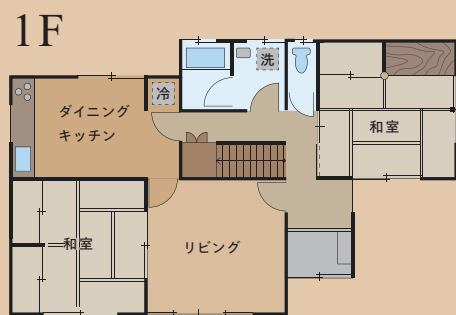

LIXILリフォームショップ
大相談会
同時開催

桜ヶ丘リノベーション展示場

完成見学会

Design
Concept

11.9 土 11.10 日

各日
10:00~16:00

性能向上リフォーム
KANSUKE RENOVATION
ここち
リノベーション

「ここちリノベーション」は、健康・快適・安心・安全な暮らしを実現

する性能向上リフォームパッケージです。

長く安心安全に暮らすための「耐震」「耐久」や、健康・快適な暮らしに欠かせない「断熱」「遮熱」「空気質」「防音」。

LIXIL リフォームショップでは、思い描いた理想の暮らしを高い品質と技術力で、住宅の性能を向上させて実現します。

1F

じいじとばあばの家
リノベーション
するらしいよ。
楽しみだね◎

会話を楽しみながら
お料理するキッチン♪

6畳の大収納で
着替え室を兼用

趣味の部屋、
子供のお泊り
スペースに。

食べる、楽しむ、
くつろぐ、寝るを
ワンルームで実現。

3畳より少し
大きなテラスで
洗濯物干しも◎

リノベーション大賛成◎
マルチスペースもあるし
お泊りに行くのが、
今から楽しみです!

こだわりの詰まった
設計コンセプトを元に
生まれ変わった物件を
是非ご覧ください!

TRIM
Nihon TRIM CO., LTD.

日本トリム電解水素水のおいしい魅力!

水素水 体験会

1部 11:00 ~
2部 13:00 ~
〈先着 10 名様〉

おいしいお水で炊いたお米を食べながら、日本トリムの電解水素水のすごい効果を体験しませんか? 「浄水器と整水器の違いとは...?」生活に欠かすことのできない水、毎日使うものだから皆様に知っていただきたいことが満載です!

お弁当無料◎
お気軽にご参加ください

11/9 ~ 10 の2日間開催! ご予約は 0120-573-575 まで

当日はたのしい
イベントも開催!

住まいのことなら
LIXILリフォームショップ
リフォームプレイス

岐阜県知事許可(般-28) 第600666号
〒507-0035 岐阜県多治見市栄町 1-54-1 コアラビル 2 階
営業時間 9:00 ~ 18:00 日曜定休

WEB
サイトは
こちら