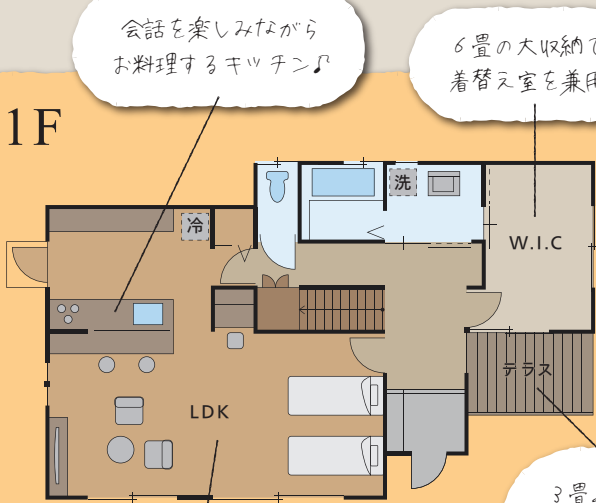

LIXILリフォームショップ
大相談会
同時開催

桜ヶ丘リノベーション展示場

完成見学会

Design
Concept

11.9 土 11.10 日

各日
10:00~16:00

性能向上リフォーム
KANSUKE RENOVATION
ここち
リノベーション

「ここちリノベーション」は、健康・快適・安心・安全な暮らしを実現

する性能向上リフォームパッケージです。

長く安心安全に暮らすための「耐震」「耐久」や、健康・快適な暮らしに欠かせない「断熱」「遮熱」「空気質」「防音」。

LIXIL リフォームショップでは、思い描いた理想の暮らしを高い品質と技術力で、住宅の性能を向上させて実現します。

じいじとばあばの家
リノベーション
するらしいよ。
楽しみだね◎

1F

会話を楽しみながら
お料理するキッチン♪

6畳の大収納で
着替え室を兼用

趣味の部屋、
子供のお泊り
スペースに。

食べる、楽しむ、
くつろぐ、寝るを
ワンルームで実現。

3畳より少し
大きなテラスで
洗濯物干しも◎

リノベーション大賛成◎
マルチスペースもあるし
お泊りに行くのが、
今から楽しみです!

こだわりの詰まった
設計コンセプトを元に
生まれ変わった物件を
是非ご覧ください!

TRIM
Nihon TRIM CO., LTD.

日本トリム電解水素水のおいしい魅力!

水素水 体験会

1部 11:00 ~
2部 13:00 ~
〈先着 10 名様〉

おいしいお水で炊いたお米を食べながら、日本トリムの電解水素水のすごい効果を体験しませんか? 「浄水器と整水器の違いとは...?」生活に欠かすことのできない水、毎日使うものだから皆様に知っていただきたいことが満載です!

お弁当無料◎
お気軽にご参加ください

11/9 ~ 10 の2日間開催! ご予約は 0120-573-575 まで

当日はたのしい
イベントも開催!

住まいのことなら
LIXILリフォームショップ
リフォームプレイス

岐阜県知事許可(般-28) 第600666号
〒507-0035 岐阜県多治見市栄町 1-54-1 コアラビル 2 階
営業時間 9:00 ~ 18:00 日曜定休

WEB
サイトは
こちら