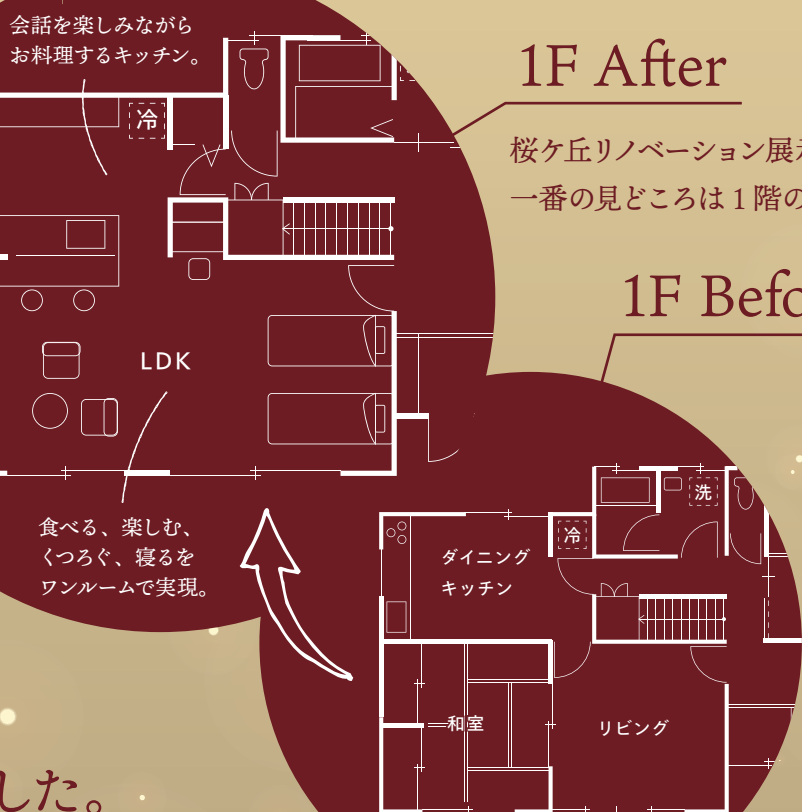

Christmas Celebration

12/6 Fri - 12/7 Sat
10:00 - 16:00

開催場所
桜ヶ丘リノベーション展示場

桜ヶ丘リノベーション展示場
クリスマス限定イベント

●ご来場予約・お問い合わせは
0120-573-575
営業時間 9:00 ~ 18:00 (お気軽にお電話ください)

展示場 MAP

開催場所 (可児市桜ヶ丘 4-33)

来場特典

1F After
桜ヶ丘リノベーション展示場
一番の見どころは1階のLDK。

1F Before

ホテルライクで心地よい暮らしを。
ハイクラスなリノベーション展示場が可児市桜ヶ丘に完成しました。是非、一度見学にお越しください。

会話を楽しみながらお料理するキッチン。

食べる、楽しむ、くつろぐ、寝るをワンルームで実現。

「聖なる木」と言われる天然香木パロサント

※なくなり次第終了